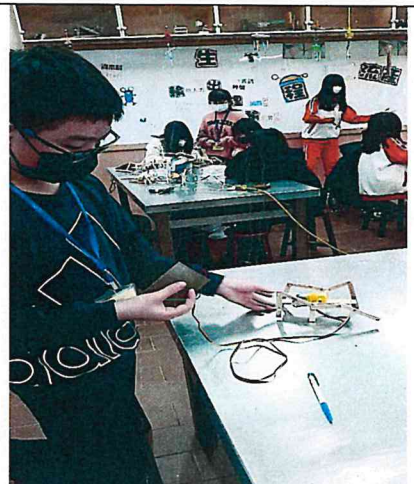

授課照片

教師指導學生組裝仿生獸

學生互相合作

學生互相合作

學生測試仿生獸行走

承辦人：**約僱管理員謝育慧**

業務主管：**教師兼總務主任林詩芳**

校長：**長謝瑠公國民中學漫安琦**